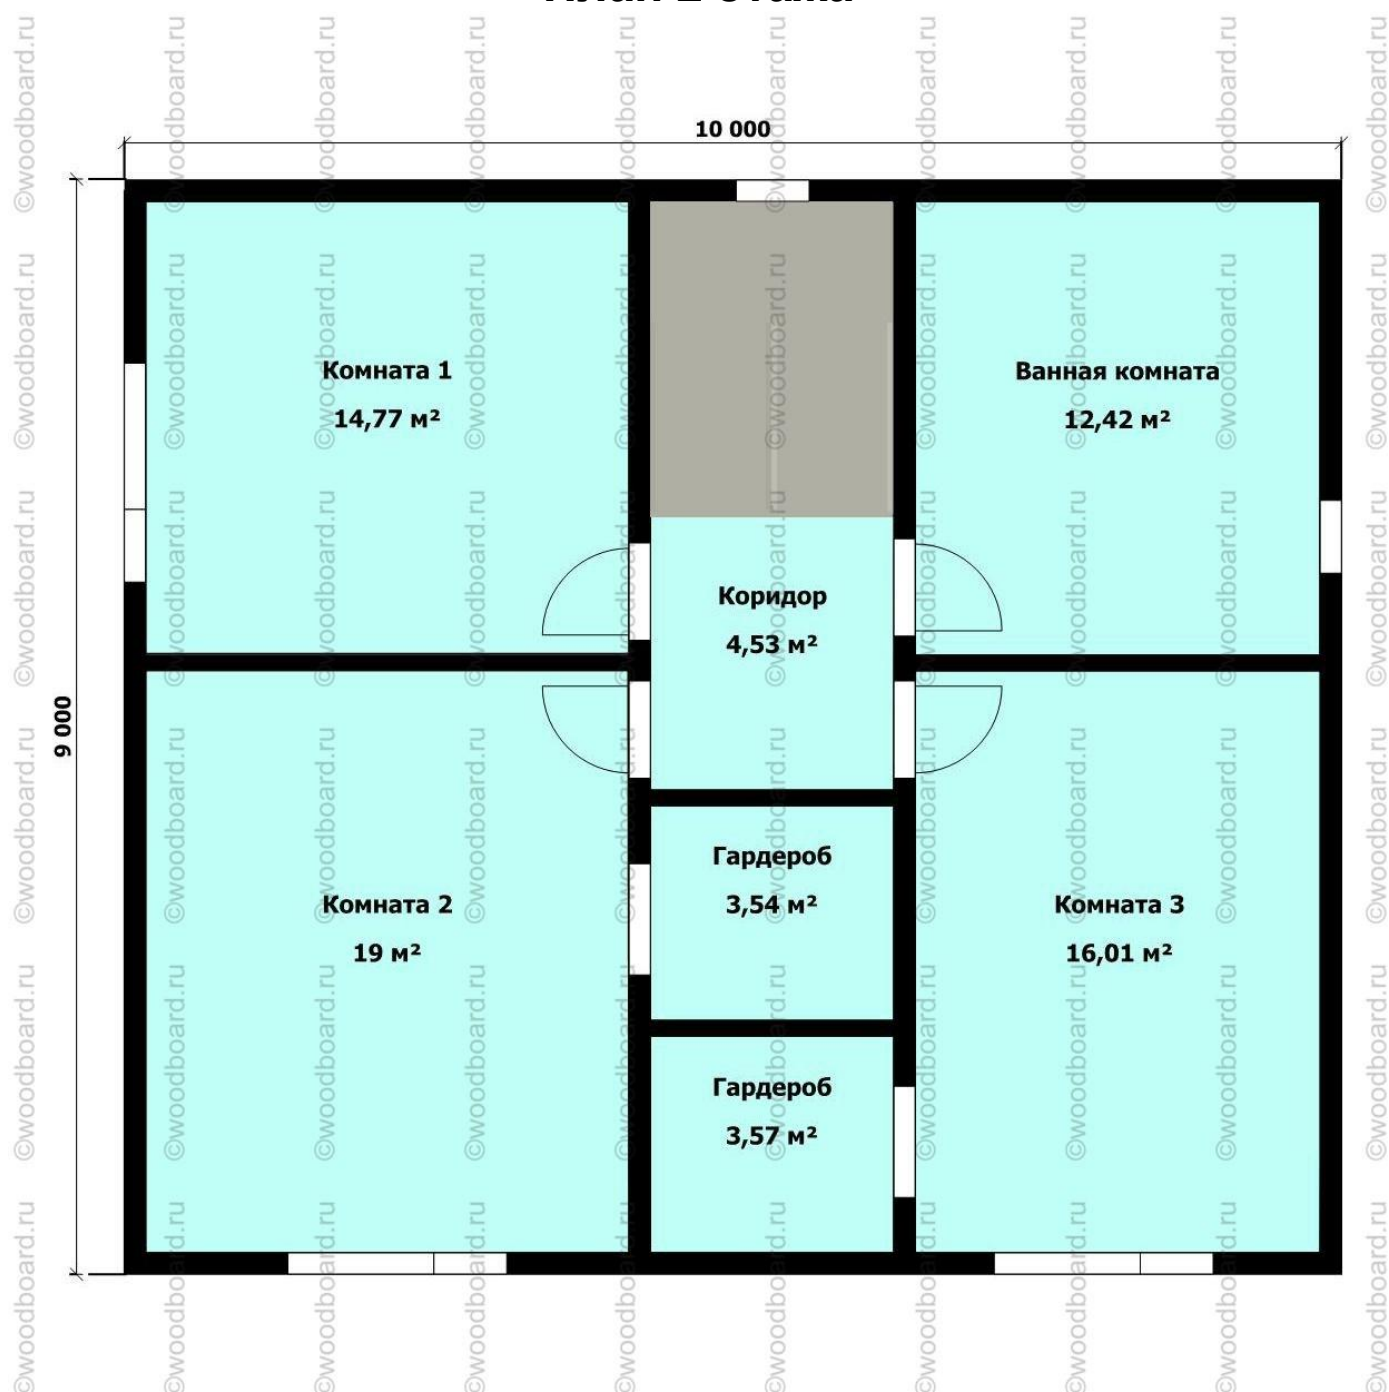

woodboard72@gmail.com

ПРОИЗВОДСТВО WWW.WOODBOARD.RU

СТРОИТЕЛЬСТВО WWW.WDOM.SU

Проект дома: **W23**

Площадь: **184,5 м2**

План 1 этажа

По Вашему желанию мы можем бесплатно внести изменения в проект:

- Увеличить/уменьшить площадь;
- Добавить/убрать перегородки;
- Изменить конфигурацию окон, проемов;
- Изменить высоты этажей;
- Изменить форму крыши/мансарды;
- Изменить толщину стен.

План 2 этажа

По Вашему желанию мы можем бесплатно внести изменения в проект:

- Увеличить/уменьшить площадь;
- Добавить/убрать перегородки;
- Изменить конфигурацию окон, проемов;
- Изменить высоты этажей;
- Изменить форму крыши/мансарды;
- Изменить толщину стен.